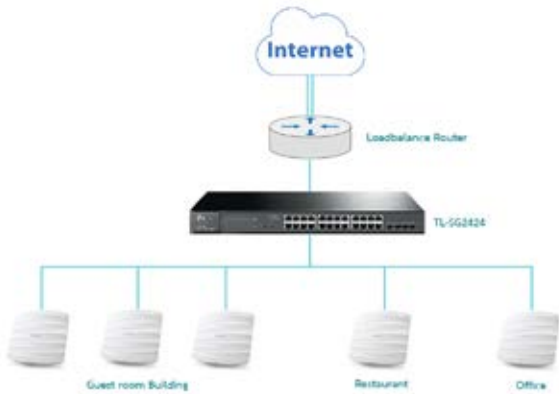

โซลูชัน (Solution)

ทีพี-ลิงค์ (ประเทศไทย) ได้ส่งเจ้าหน้าที่ฝ่ายเทคนิคเข้าไปให้คำปรึกษาลูกค้าเพื่อทำการสำรวจพื้นที่ในการวางตำแหน่งของ Access Point และแนะนำโซลูชันที่เหมาะสมกับความต้องการของลูกค้า เพื่อการใช้งานที่มีประสิทธิภาพ ซึ่งระบบนี้จะต้องใช้ Access Point ทั้งหมดจำนวน 8 ตัว สำหรับให้บริการพื้นที่บริเวณห้องพัก ห้องอาหาร 1 ตัว ห้องโถง 1 ตัว และบริเวณสำนักงาน 1 ตัว โดยจะเชื่อมต่อกับสวิตช์ TP-Link Jetstream Smart Switch 24 Ports (TL-SG2424) และ Load Balance Router เพื่อทำการรวมอินเทอร์เน็ตจำนวน 2 เส้น

- โครงสร้างเครือข่าย (Topology)